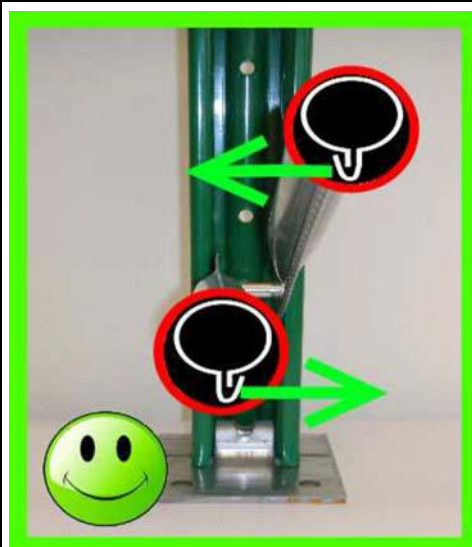

nouveau système  
avec traverses et  
diagonales en tube

**NIEUW SYSTEEM - NOUVEAU SYSTEME**

configuratie en onderlinge asafstand blijft identiek

configuration et entraxe restent identiques

richt het gegolfde deel naar beneden

dirigez la partie ondulée vers le bas

**OPGELET:** de open zijde van de plooi naar binnen gericht

**ATTENTION:** le côté ouvert du pli vers l'intérieur

**OPGELET:** 2 lengtes afstandbuisjes - het kortste waar 2 diagonalen samenkomen  
**ATTENTION:** 2 longueurs de tubes d'entretoise - le plus court où 2 traverses se rencontrent